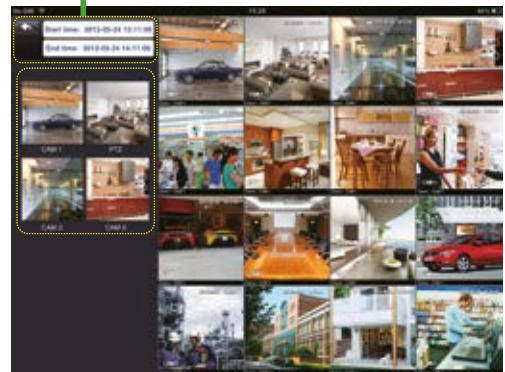

Quien dice que solo la práctica hace al maestro?
 Interfase intuitiva de operaciones hacen un **MAESTRO NATO**.

● E-Map

Auto-agregar cámaras en la importación de E-map para obtener fácilmente el vídeo de destino y realizar la administración de dispositivos con facilidad.

● Funcion Imagen del Canal

Lista de dispositivos más intuitiva y recordable (Funcion imagen del canal) hace que el funcionamiento y el manejo más cómodo y eficiente

● Función de cambio de ventana

Soporte ventana deslizable para **cambio sencillo de las posiciones de las ventanas** a su voluntad.

● Vista previa y reproducción

▲ Vista previa

Formato Busqueda

▲ Reproducción - Motor de búsqueda

- Soporte de 16 canales de vista previa y reproducción
- Soporte modos de visualización 1/4/6/9/16

▲ Reproducción - Barra de Tiempo

Soporte para la reproducción de diferentes canales, dispositivos (IPCS, cúpulas) y períodos de tiempo. La barra de tiempo ofrece tres unidades de reproducción seleccionables (5 min, 30 min y 60 min) hace la búsqueda más precisa y ahorra tiempo.