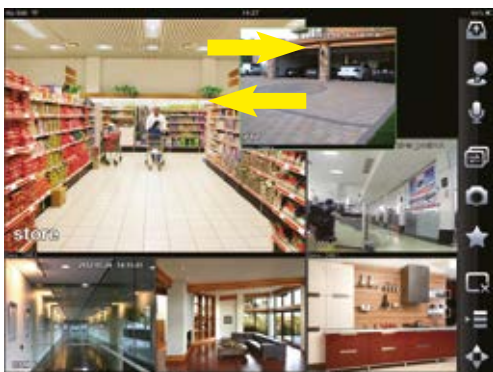

Quien dice que solo la práctica hace al maestro?
 Interfase intuitiva de operaciones hacen un **MAESTRO NATO**.

● E-Map

Auto-agregar cámaras en la importación de E-map para obtener fácilmente el vídeo de destino y realizar la administración de dispositivos con facilidad.

● Funcion Imagen del Canal

Lista de dispositivos más intuitiva y recordable (Funcion imagen del canal) hace que el funcionamiento y el manejo más cómodo y eficiente

● Función de cambio de ventana

Soporte ventana deslizable para **cambio sencillo de las posiciones de las ventanas** a su voluntad.