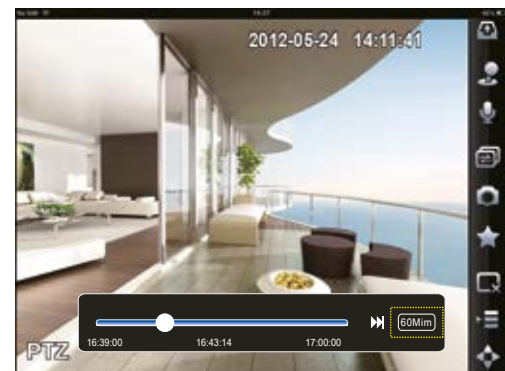

▲ Reproducción - Barra de Tiempo

Soporte para la reproducción de diferentes canales, dispositivos (IPCS, cúpulas) y períodos de tiempo. La barra de tiempo ofrece tres unidades de reproducción seleccionables (5 min, 30 min y 60 min) hace la búsqueda más precisa y ahorra tiempo.