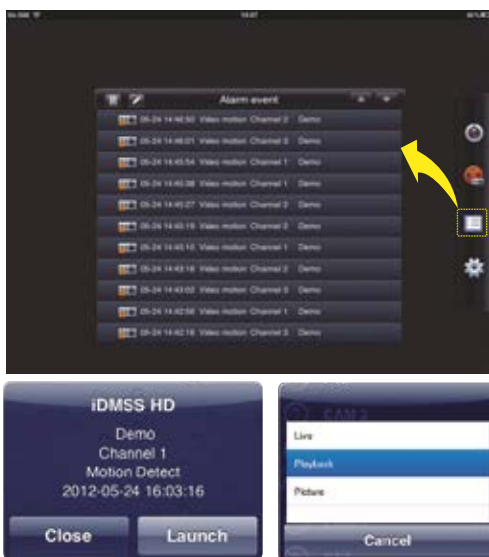

Soporte para la reproducción de diferentes canales, dispositivos (IPCS, cúpulas) y períodos de tiempo. La barra de tiempo ofrece tres unidades de reproducción seleccionables (5 min, 30 min y 60 min) hace la búsqueda más precisa y ahorra tiempo.

● Función ruedas de tarea

Sólo un simple toque para agregar y editar "grupo favorito"; y una pasada para obtener su "grupo favorito".

● Instantánea

Instantánea: soportar tres modos de fotografiado (**1x, 3x, 5x, disparo continuo**). Con la función de iPad además, la instantánea se puede compartir, por correo electrónico, copiar o imprimir directamente.

● Protección por contraseña

Protección por contraseña protege su privacidad.

● Push Video

Push alarm con video adjunto le permite adquirir los mensajes instantáneos para lo ocurrido en el entorno de supervisión, y que no se pierda ningún mensaje de alarma con **historial de eventos** de alarma en la parte inferior derecha de la lista de iconos.

● PTZ & EPTZ

Soporta control domo PTZ (incluye función de preajuste) y el zoom normal de entrada / salida, ajuste de iris, etc; gestos sencillos para los controles de la función EPTZ.

● Sincronización

Soporta sincronización de canales entre los dispositivos y el software. (El software se auto sincroniza con el dispositivo que se ha modificado via local o cliente)